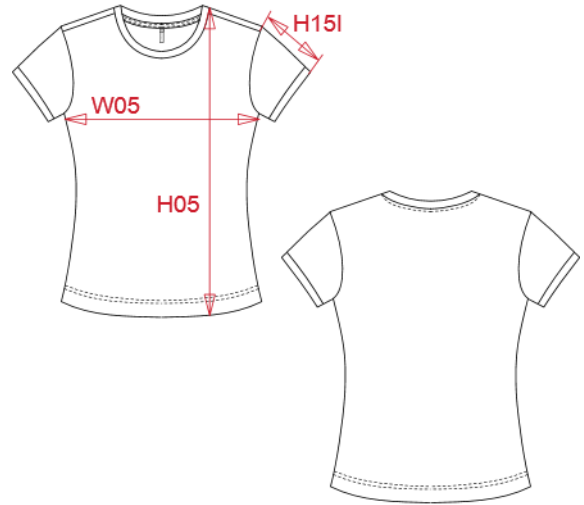

KARIBAN

REFERENCE : K393

SIZES : XS_S_M_L_XL_XXL

COMPOSITION :

Main fabric : Combed cotton single pique - 170 100%cotton

WEIGHT :

Main fabric : 170 gsm

ARTICLE WEIGHT :

140 gr/pc

DESCRIPTION
Français : T-shirt maille piquée col rond femme
English : Ladies' piqué knit crew neck T-shirt
Nederlands : Dames-t-shirt piqué ronde hals
Deutsch : Rundhals-T-Shirt aus Piqué für Damen
Español : Camiseta de punto piqué con cuello redondo de mujer
Italiano : T-shirt piqué donna girocollo
Português : T-shirt de senhora em malha piqué com decote redondo

COLORS	PANTONE SERIGRAPHIE
Off white / Navy	7527C / 433C
Navy / Off white	433C / 7527C

MEASUREMENT						
Description	XS	S	M	L	XL	XXL
H05 (L) Hauteur totale / Total height	58,50	60,50	62,50	64,50	66,50	68,50
W05 (L) 1/2 largeur poitrine / 1/2 chest width	43	46	49	52	55	58
H15I (L) Longueur manche avec bord côte / Sleeve length with rib	14,75	15,50	16,25	17	17,75	18,50

CARE LABEL

PACKING	
Box	50 pcs / box XS => L:60cm W:40cm H:20cm GW:7.96kg NW:6.96kg S => L:60cm W:40cm H:20cm GW:8.45 kg NW:7.45kg M => L:60cm W:40cm H:20cm GW:8.95kg NW:7.95kg L => L:60cm W:40cm H:20cm GW:9.41kg NW:8.41kg XL => L:60cm W:40cm H:25cm GW:9.85kg NW:8.85kg XXL => L:60cm W:40cm H:25cm GW:10.30 kg NW:9.30kg